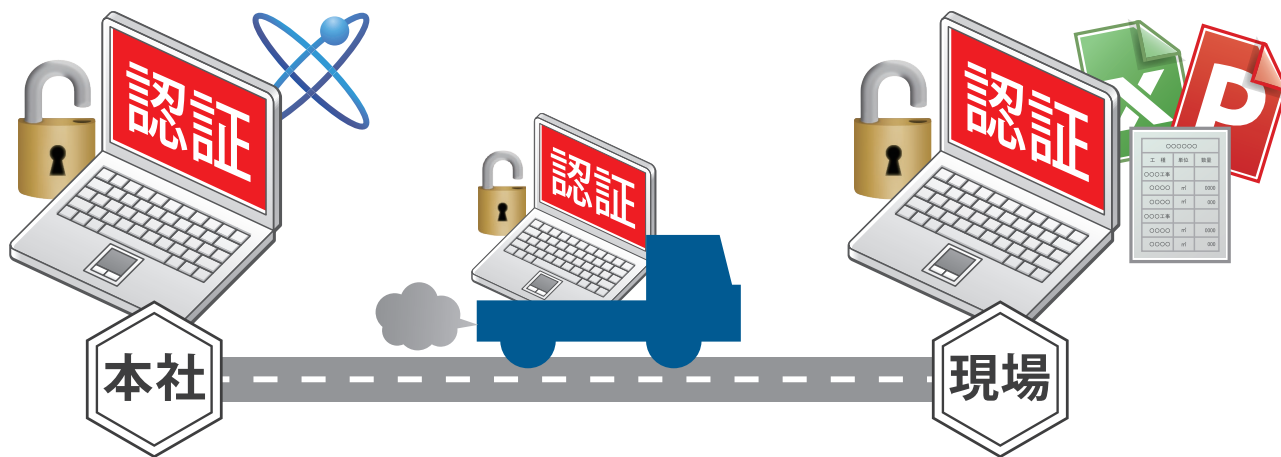

デキスパート NETライセンス

デキスパートNETライセンスは、LAN版プロテクタを認識できない現場事務所などでデキスパートをご利用いただく際に、印刷やデータの出力ができるように、コンピュータを認証するための製品です。

デキスパートNETライセンスとは

インターネットに接続できる環境でNETライセンスを認証すると、印刷ライセンス（プロテクタ）を装着している状態と同じ状態になり、一度認証すれば「最大で30日間」印刷やデータの出力ができます。

また、インターネットに接続できる環境で認証期間を延長することもできます。

インターネットに接続できる環境で
NETライセンスを認証する

▶ 認証したパソコンを持って現場へ

▶ 印刷やデータの出力ができる

複数のパソコンで ライセンスを共有できます

例えば「4台のパソコンで2ライセンスを共有する」といった運用ができます。

誰がライセンスを使用しているかが ひと目でわかります

誰がライセンスを使用中かがひと目で確認できるので、ライセンスを効率よく共有・管理することができます。