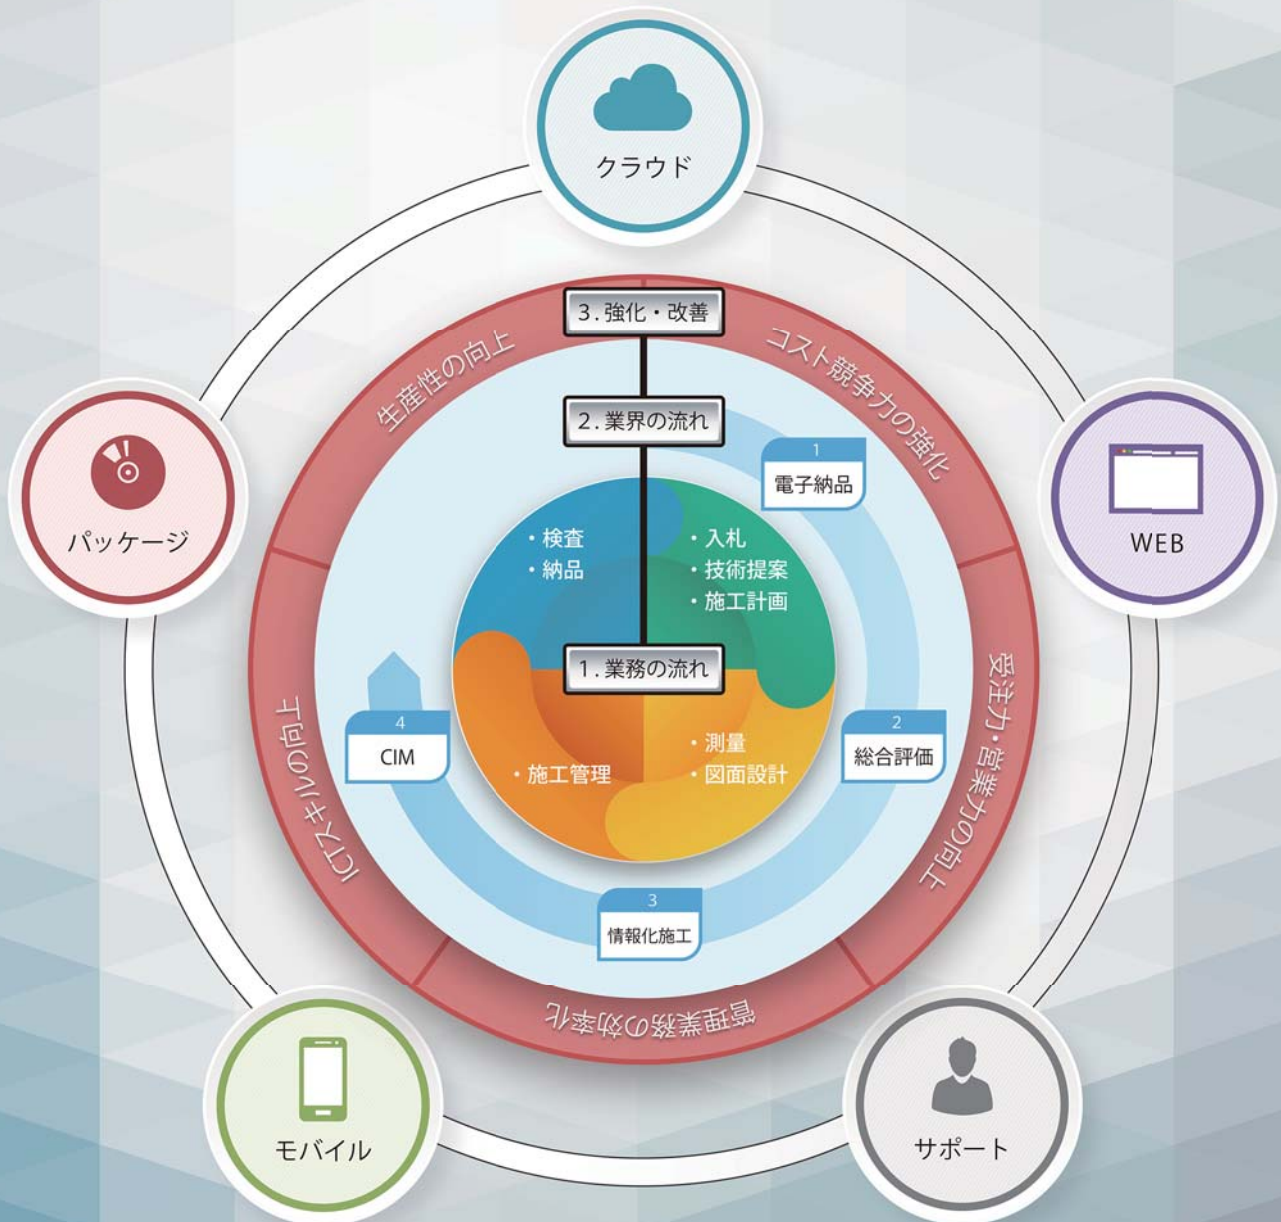

ソリューションマップ

「魅力ある建設業界を実現するため」に、建設システムが提供するソリューションマップ。

快測ナビ Std

SiteBox

LanDeco for TS

保守会員サービス
サポート（電話・訪問）
設計データ代行サービス

パッケージ

モバイル

クラウド

サポート

WEB

デキスパート。
INNO SITE。
工事実績 DB

現場支援 フィールド・ネット
KSDataBank

デキスワ
経審分析センター